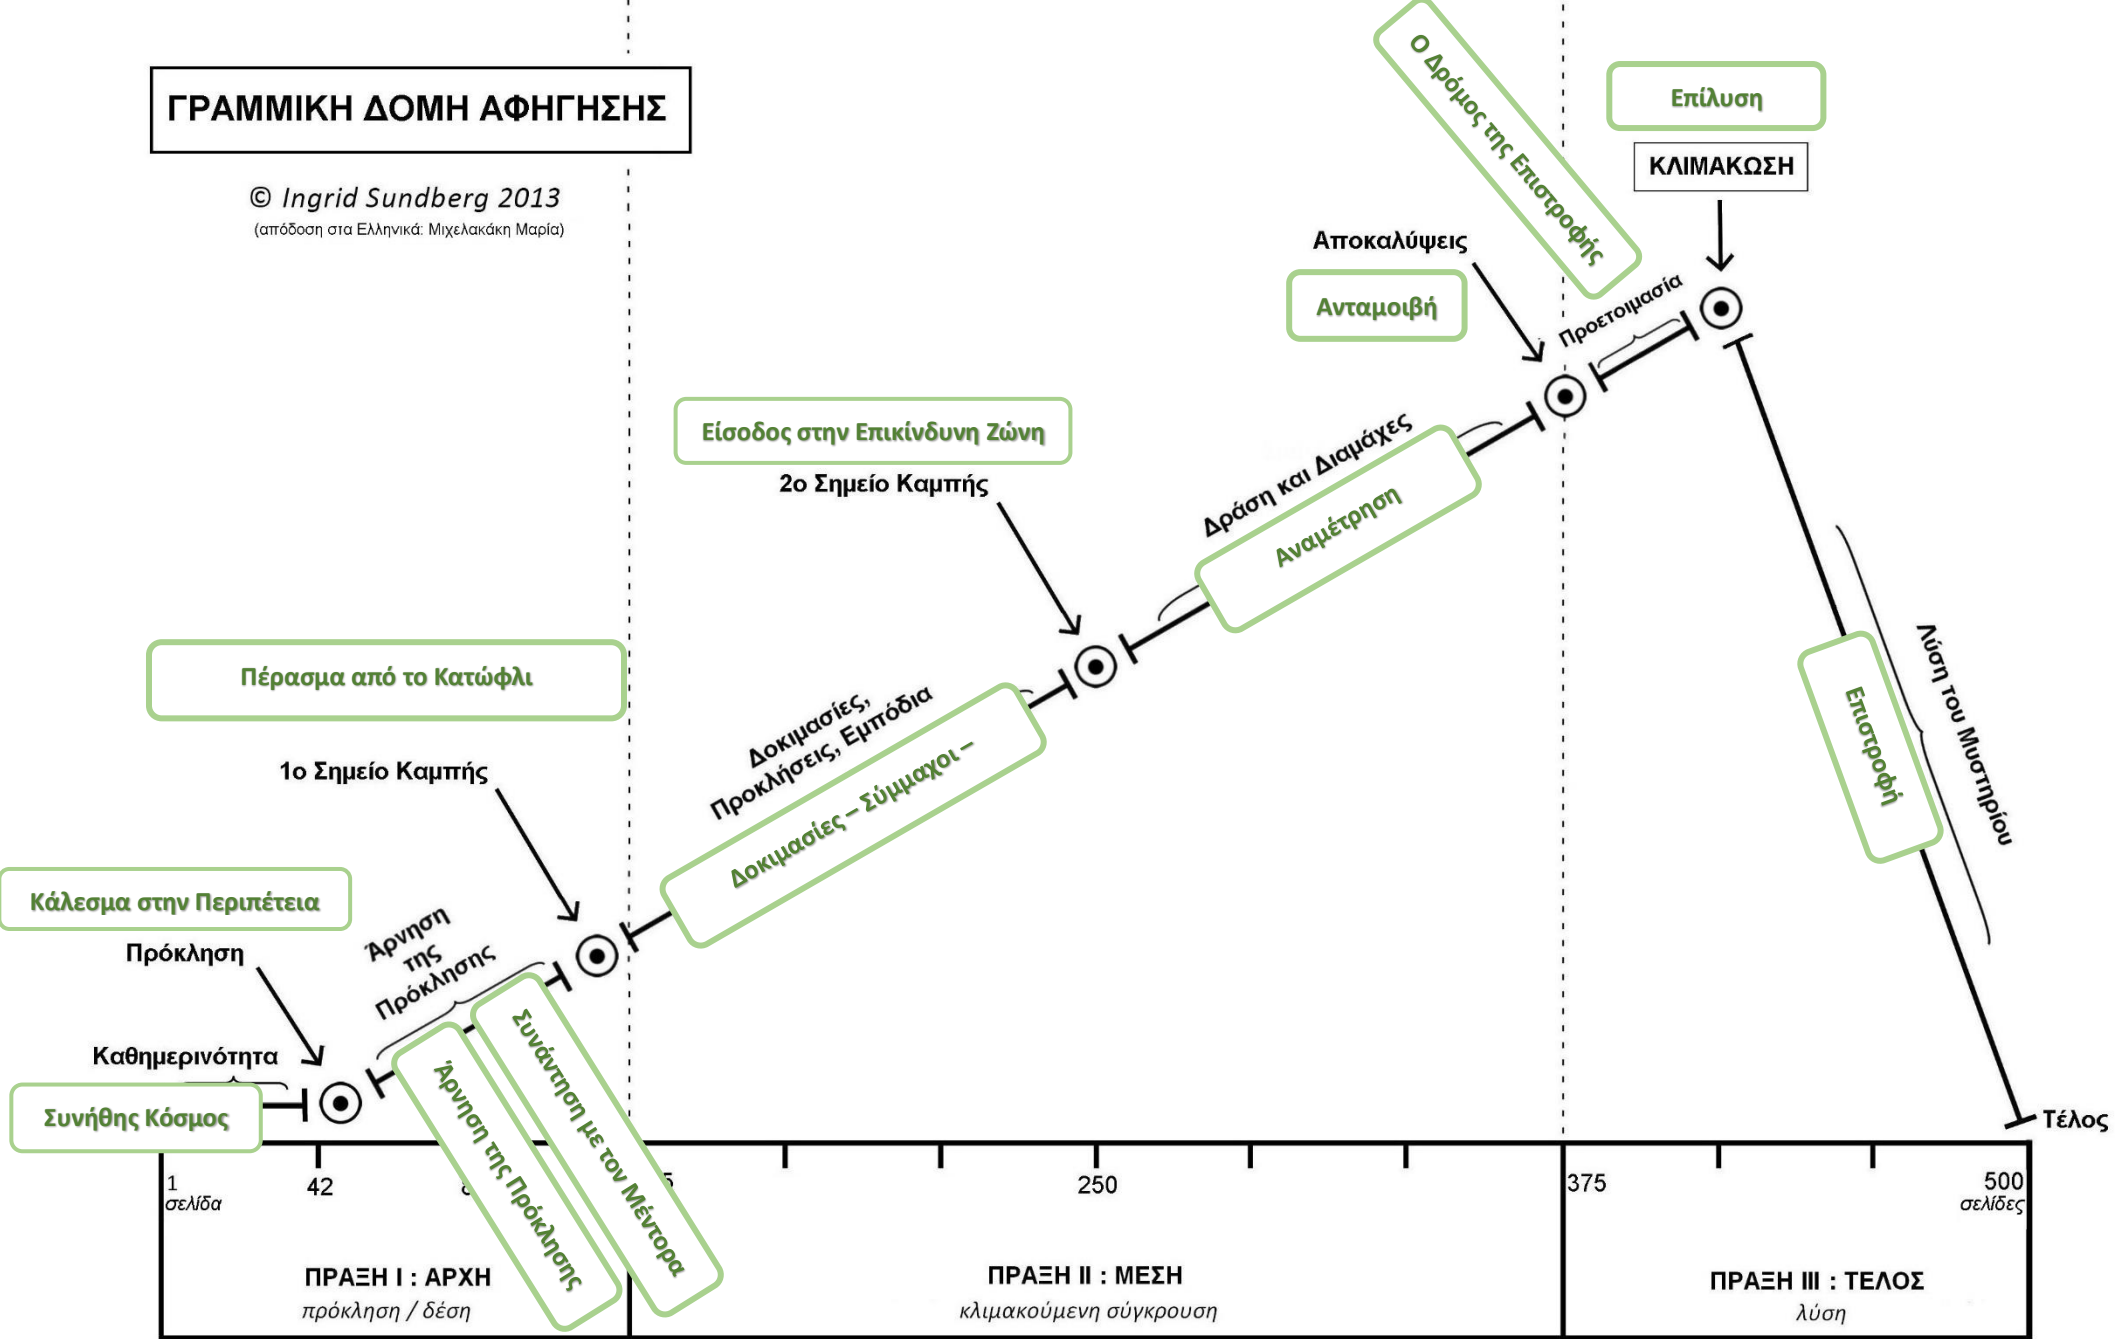

ΓΡΑΜΜΙΚΗ ΔΟΜΗ ΑΦΗΓΗΣΗΣ

© Ingrid Sundberg 2013
(απόδοση στα Ελληνικά: Μιχελιάκη Μαρία)

Τα πνευματικά δικαιώματα του παρόντος εντύπου ανήκουν στην Ingrid Sundberg και η Ελληνική του μετάφραση βασίστηκε στις πληροφορίες που παρέχει η εν λόγω συγγραφέας στο άρθρο της: «What is Arch Plot and Classic Design?»

Copyright belongs to Ingrid Sundberg and the Greek translation was based on the information received from the article: "What is Arch Plot and Classic Design?" of the same author.